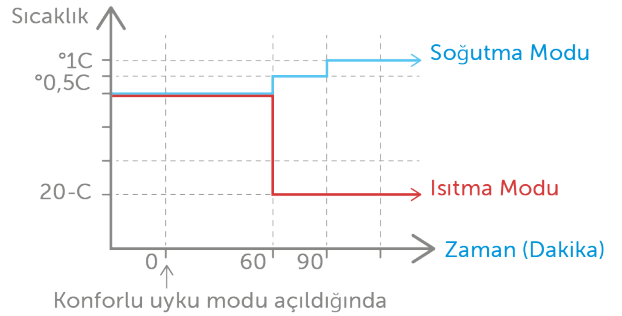

GENİŞ ÜFLEME

25 dB ULTRA SESSİZ

TURBO

Geniş Konfor

Geniş kanat açısı konforu tüm odaya yayar.

Konforlu Uyku Modu

Uykudan evvel seçilen kapama tuşu ile konforlu uyku modu devreye alınır, böylece gece boyunca aşırı ısınma ve soğutma önlenir.

Konforlu Uyku Modu

Güçlü Mod

Tek bir tuşla daha güçlü performans sağlar. Odayı hızla soğutur ya da ısıtır.

POWERFUL
20 dakika içinde

Soğutma /
Kuru Soğutma

Güçlü Soğutma
(Ayar Sıcaklığı 18 °C)

Isıtma /
Nemli Isıtma