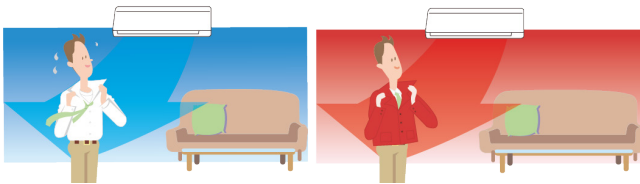

GENİŞ ÜFLEME

25 dB ULTRA SESSİZ

TURBO

Geniş Konfor

Geniş kanat açısı konforu tüm odaya yayar.

Konforlu Uyku Modu

Uykudan evvel seçilen kapama tuşu ile konforlu uyku modu devreye alınır, böylece gece boyunca aşırı ısınma ve soğutma önlenir.

Konforlu Uyku Modu

Güçlü Mod

Tek bir tuşla daha güçlü performans sağlar. Odayı hızla soğutur ya da ısıtır.

POWERFUL
20 dakika içinde

Soğutma /
Kuru Soğutma

Güçlü Soğutma
(Ayar Sıcaklığı 18 °C)

Isıtma /
Nemli Isıtma

Güçlü Isıtma
(Ayar Sıcaklığı 30 °C)

TEMİZLİĞİ BÜYÜK
SESİ DÜŞÜK

BIO
FİLTRE
25dB

A+++

ENERJİ

GAZ

BIOFILTRE

WiFi (opsiyonel)